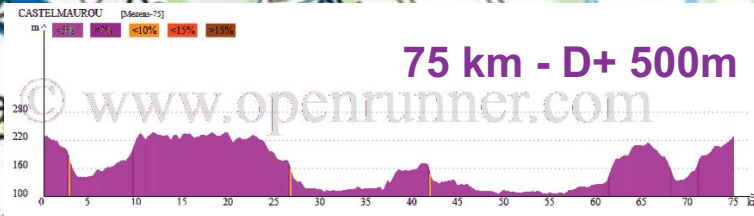

Circuits de MEZENS - VNE

Distances 75 & 71 km - Dénivelé +: 500 (env)

Castelmaurou