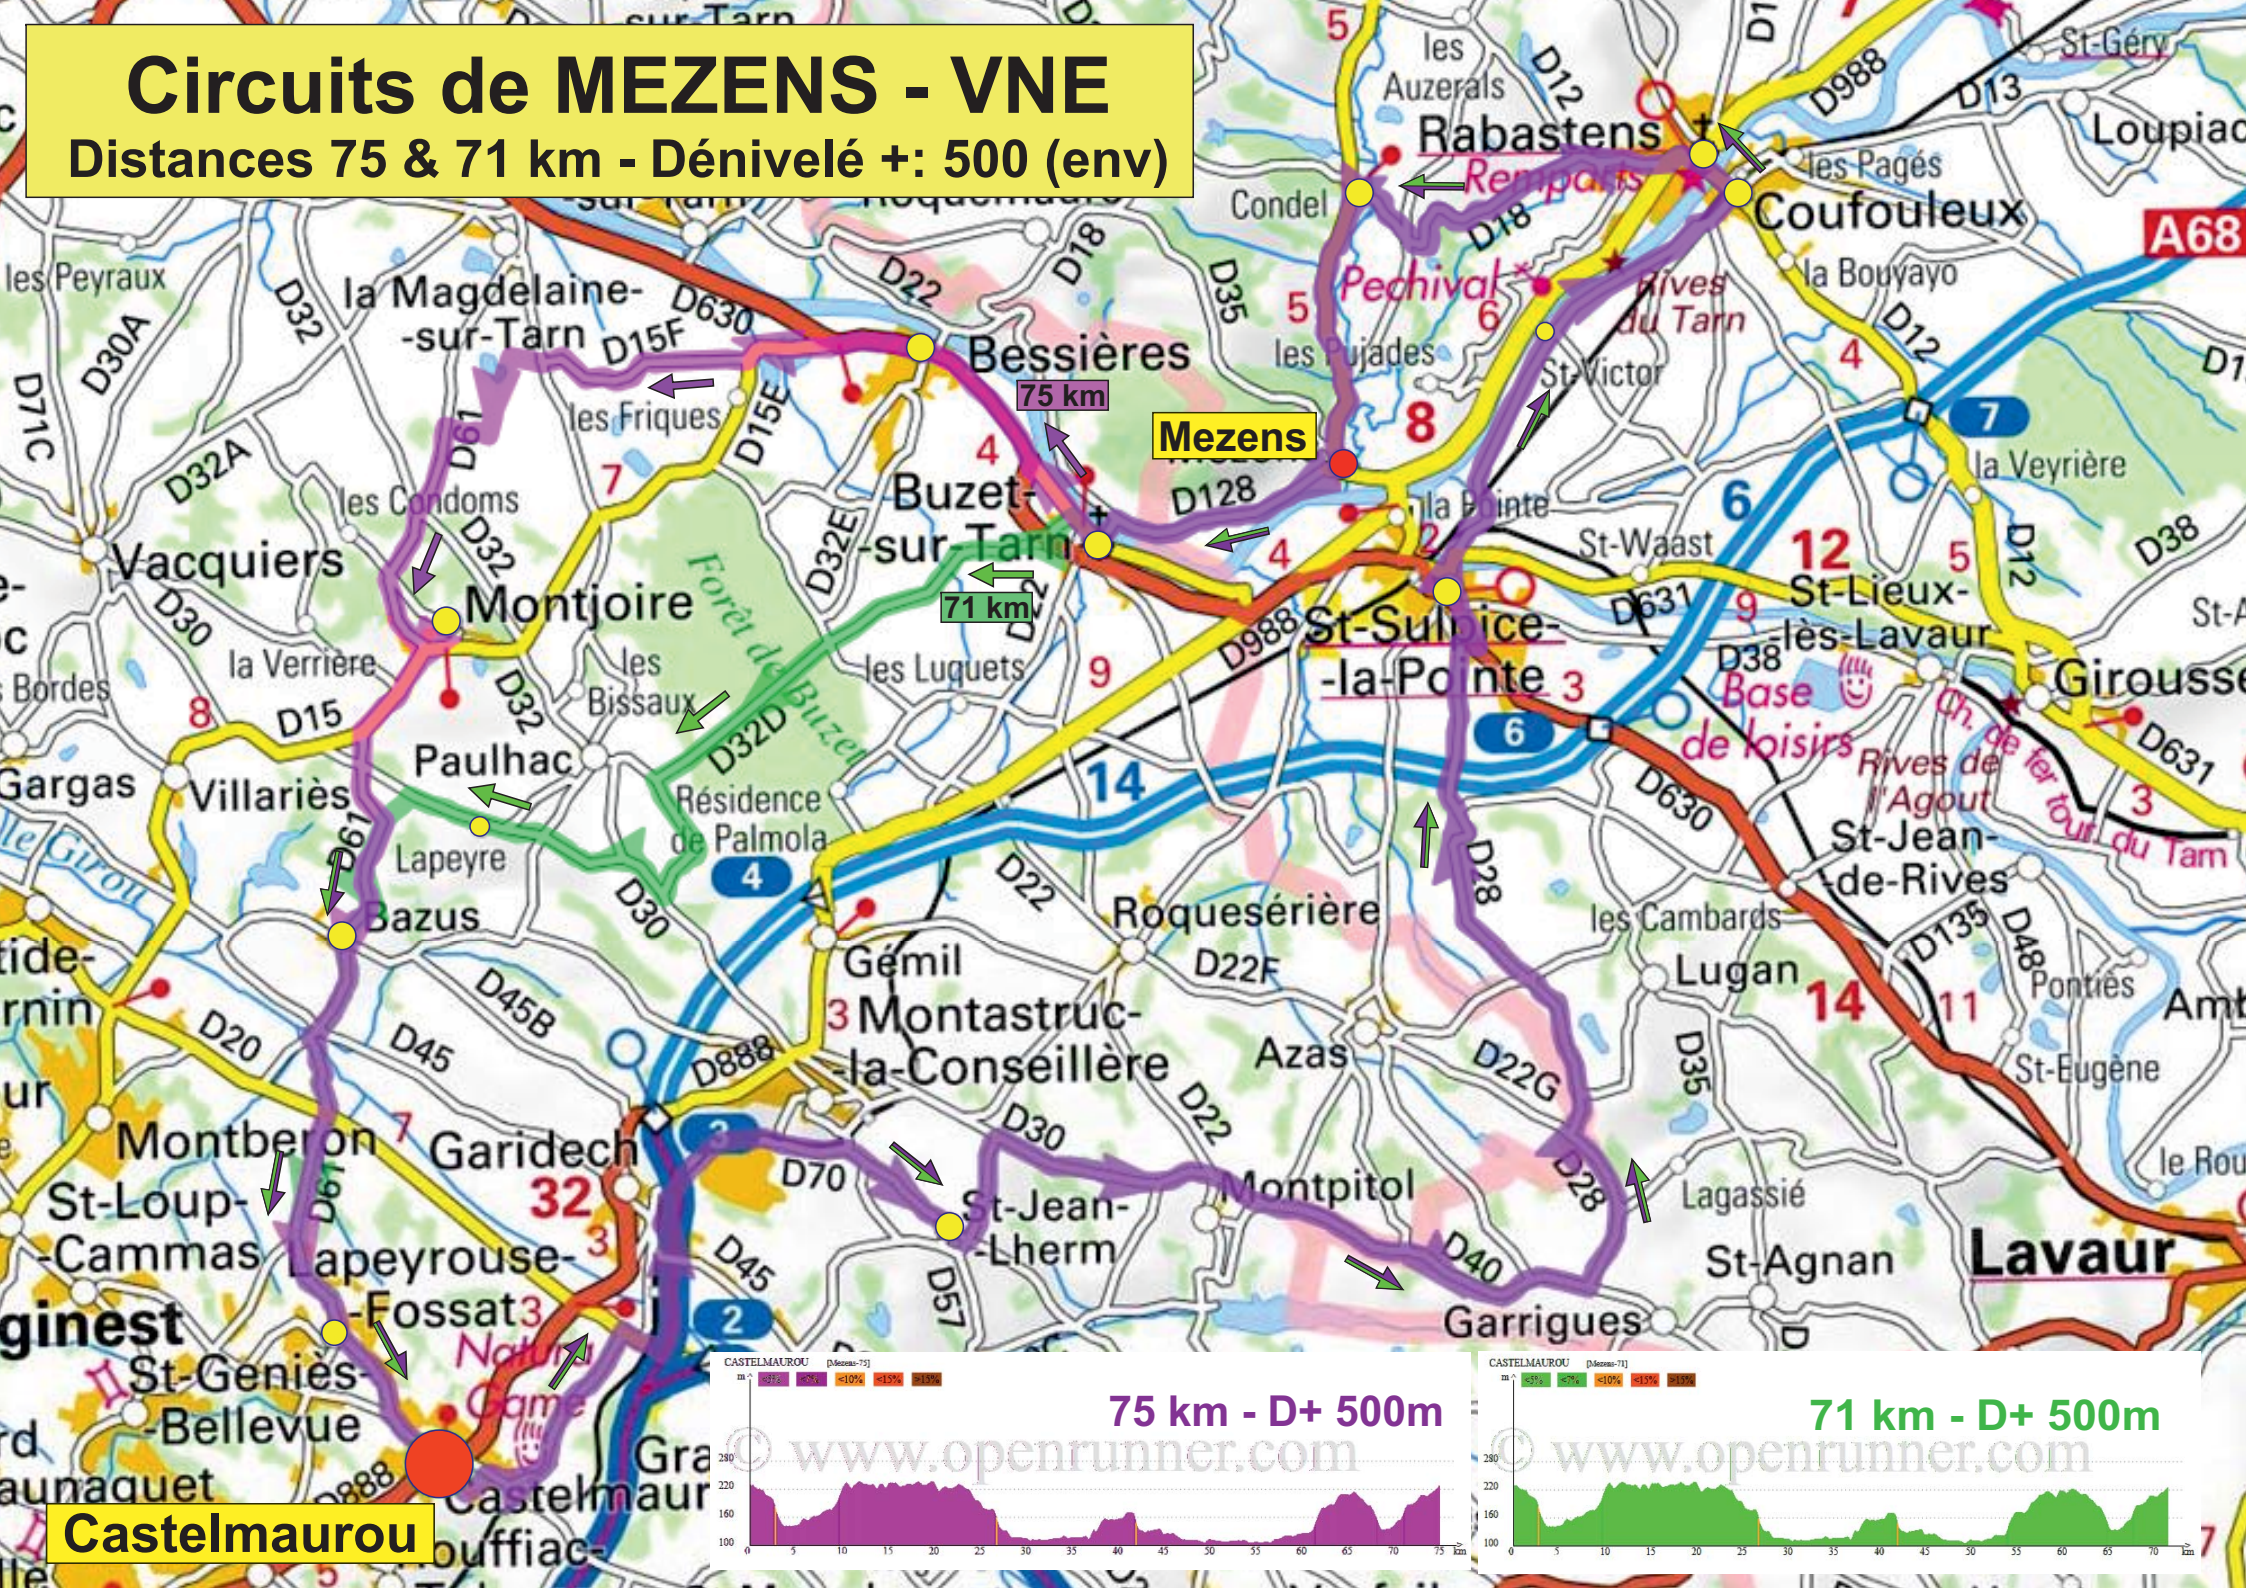

Circuits de MEZENS - VNE

Distances 75 & 71 km - Dénivelé +: 500 (env)

Castelmaurou