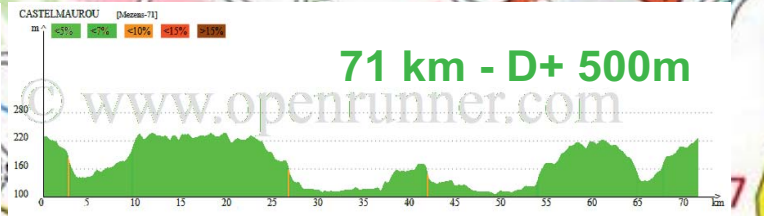

Circuits de MEZENS - VNE

Distances 75 & 71 km - Dénivelé +: 500 (env)

Castelmaurou